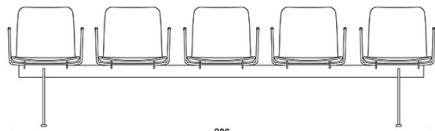

Sola

Balksoffa

Design — Antti Kotilainen

Sola-balksoffa passar för olika korridorer, lobby- och väntrum, där det är viktigt att möblerna håller sig på plats. Balken finns i tre olika längder och kan föras med olika sittmöbler från produktfamiljen Sola. Kopplingsfästen säkerställer att sätena förblir i linje. Den klädda sitsen kan även fås med den mjukare klädseln soft.

52

378X4N / 378X4NK

229

52

52

378X5

286

378X5N / 378X5NK