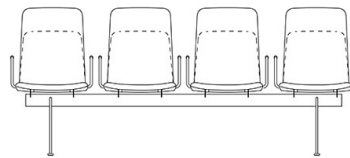

378X4N / 378X4NK

229

52

52