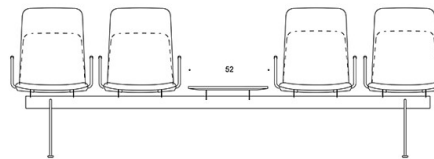

378X5NT / 378X5NKT

287

52

* with seat height raisers
(seat height +7 cm)