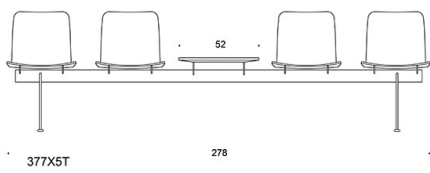

X5 = balk 4-sits

N = konferensstol

L = loungestol

K = högt ryggstöd

C = klädd sits

BC = klädd sits och rygg

D = helklädd

S = helklädd (soft)

T = bordsskiva

TILLBEHÖR:

Radkoppling

Rygg-till-rygg fäste

Förhöjningsdelar för sitsen (sitshöjd +7 cm)

Ritning:

* with seat height raisers
(seat height +7 cm)

Ritning 2: