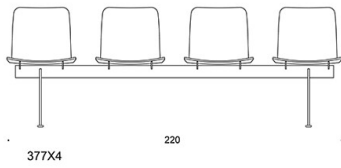

X5 = balk 4-sits

N = konferensstol

L = loungestol

K = högt ryggstöd

C = klädd sits

BC = klädd sits och rygg

D = helklädd

S = helklädd (soft)

T = bordsskiva

TILLBEHÖR:

Radkoppling

Rygg-till-rygg fäste

Förhöjningsdelar för sitsen (sitshöjd +7 cm)

Ritning:

* with seat height raisers
(seat height +7 cm)

Ritning 2: