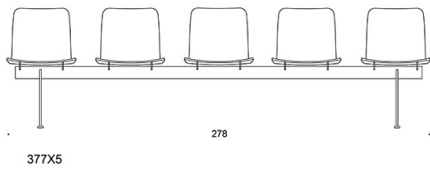

X5 = balk 4-sits

N = konferensstol

L = loungestol

K = högt ryggstöd

C = klädd sits

BC = klädd sits och rygg

D = helklädd

S = helklädd (soft)

T = bordsskiva

TILLBEHÖR:

Radkoppling

Rygg-till-rygg fäste

Förhöjningsdelar för sitsen (sitshöjd +7 cm)

Ritning:

* with seat height raisers
(seat height +7 cm)

Ritning 2: