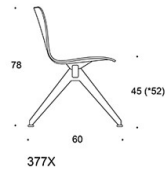

X5 = balk 4-sits

N = konferensstol

L = loungestol

K = högt ryggstöd

C = klädd sits

BC = klädd sits och rygg

D = helklädd

S = helklädd (soft)

T = bordsskiva

TILLBEHÖR:

Radkoppling

Rygg-till-rygg fäste

Förhöjningsdelar för sitsen (sitshöjd +7 cm)

Ritning:

* with seat height raisers
(seat height +7 cm)

Ritning 2:

378X3

170

378X

45 (52*)

60

378X3N / 378X3NK

171

378XN

46 (53*)

60

378XNK

46 (53*)

63

378X4

228

52