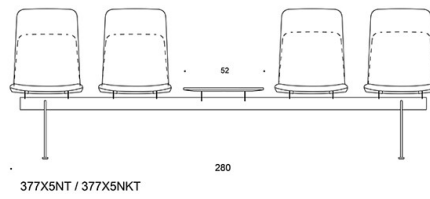

X5 = balk 4-sits

N = konferensstol

L = loungestol

K = högt ryggstöd

C = klädd sits

BC = klädd sits och rygg

D = helklädd

S = helklädd (soft)

T = bordsskiva

TILLBEHÖR:

Radkoppling

Rygg-till-rygg fäste

Förhöjningsdelar för sitsen (sitshöjd +7 cm)

Ritning:

* with seat height raisers
(seat height +7 cm)

Ritning 2: