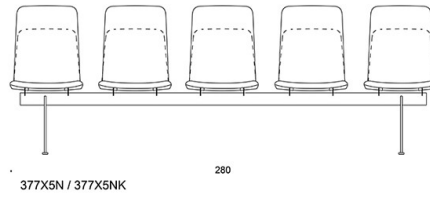

X5 = balk 4-sits

N = konferensstol

L = loungestol

K = högt ryggstöd

C = klädd sits

BC = klädd sits och rygg

D = helklädd

S = helklädd (soft)

T = bordsskiva

TILLBEHÖR:

Radkoppling

Rygg-till-rygg fäste

Förhöjningsdelar för sitsen (sitshöjd +7 cm)

Ritning:

* with seat height raisers
(seat height +7 cm)

Ritning 2: