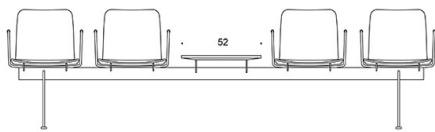

378X5T

286

52