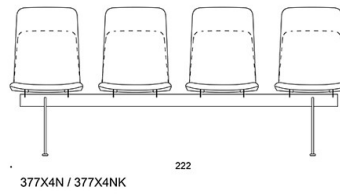

X5 = balk 4-sits

N = konferensstol

L = loungestol

K = högt ryggstöd

C = klädd sits

BC = klädd sits och rygg

D = helklädd

S = helklädd (soft)

T = bordsskiva

TILLBEHÖR:

Radkoppling

Rygg-till-rygg fäste

Förhöjningsdelar för sitsen (sitshöjd +7 cm)

Ritning:

* with seat height raisers
(seat height +7 cm)

Ritning 2: