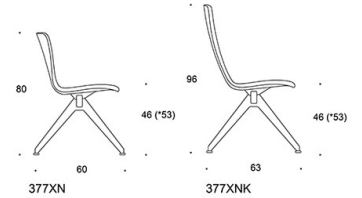

X5 = balk 4-sits

N = konferensstol

L = loungestol

K = högt ryggstöd

C = klädd sits

BC = klädd sits och rygg

D = helklädd

S = helklädd (soft)

T = bordsskiva

TILLBEHÖR:

Radkoppling

Rygg-till-rygg fäste

Förhöjningsdelar för sitsen (sitshöjd +7 cm)

Ritning:

* with seat height raisers
(seat height +7 cm)

Ritning 2:

378X3

170

378X

45 (52*)

60

378X3N / 378X3NK

171

378XN

46 (53*)

60

378XNK

46 (53*)

63

378X4

228

52