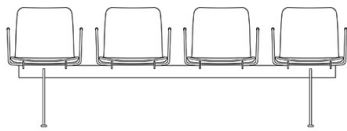

378X4

228

52

52