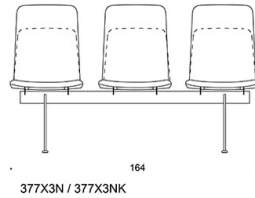

X5 = balk 4-sits

N = konferensstol

L = loungestol

K = högt ryggstöd

C = klädd sits

BC = klädd sits och rygg

D = helklädd

S = helklädd (soft)

T = bordsskiva

TILLBEHÖR:

Radkoppling

Rygg-till-rygg fäste

Förhöjningsdelar för sitsen (sitshöjd +7 cm)

Ritning:

* with seat height raisers
(seat height +7 cm)

Ritning 2:

378X3

170

378X

45 (52*)

60

378X3N / 378X3NK

171

378XN

46 (53*)

60

378XNK

46 (53*)

63

378X4

228

52