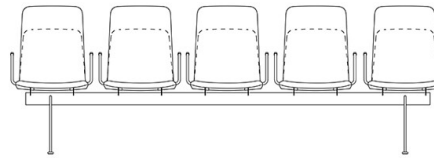

378X5N / 378X5NK

287