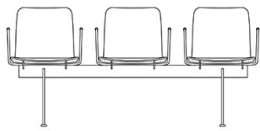

Sola

Balksoffa

Design — Antti Kotilainen

Sola-balksoffa passar för olika korridorer, lobby- och väntrum, där det är viktigt att möblerna håller sig på plats. Balken finns i tre olika längder och kan föras med olika sittmöbler från produktfamiljen Sola. Kopplingsfästen säkerställer att sätena förblir i linje. Den klädda sitsen kan även fås med den mjukare klädseln soft.

X5 = balk 4-sits

N = konferensstol

L = loungestol

K = högt ryggstöd

C = klädd sits

BC = klädd sits och rygg

D = helklädd

S = helklädd (soft)

T = bordsskiva

TILLBEHÖR:

Radkoppling

Rygg-till-rygg fäste

Förhöjningsdelar för sitsen (sitshöjd +7 cm)

Ritning:

* with seat height raisers
(seat height +7 cm)

Ritning 2: