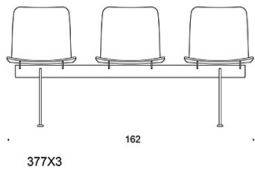

X5 = balk 4-sits

N = konferensstol

L = loungestol

K = högt ryggstöd

C = klädd sits

BC = klädd sits och rygg

D = helklädd

S = helklädd (soft)

T = bordsskiva

TILLBEHÖR:

Radkoppling

Rygg-till-rygg fäste

Förhöjningsdelar för sitsen (sitshöjd +7 cm)

Ritning:

* with seat height raisers
(seat height +7 cm)

Ritning 2:

378X3

170

378X

45 (52*)

60

378X3N / 378X3NK

171

378XN