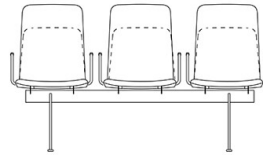

378X3N / 378X3NK

171

46 (53*)

60